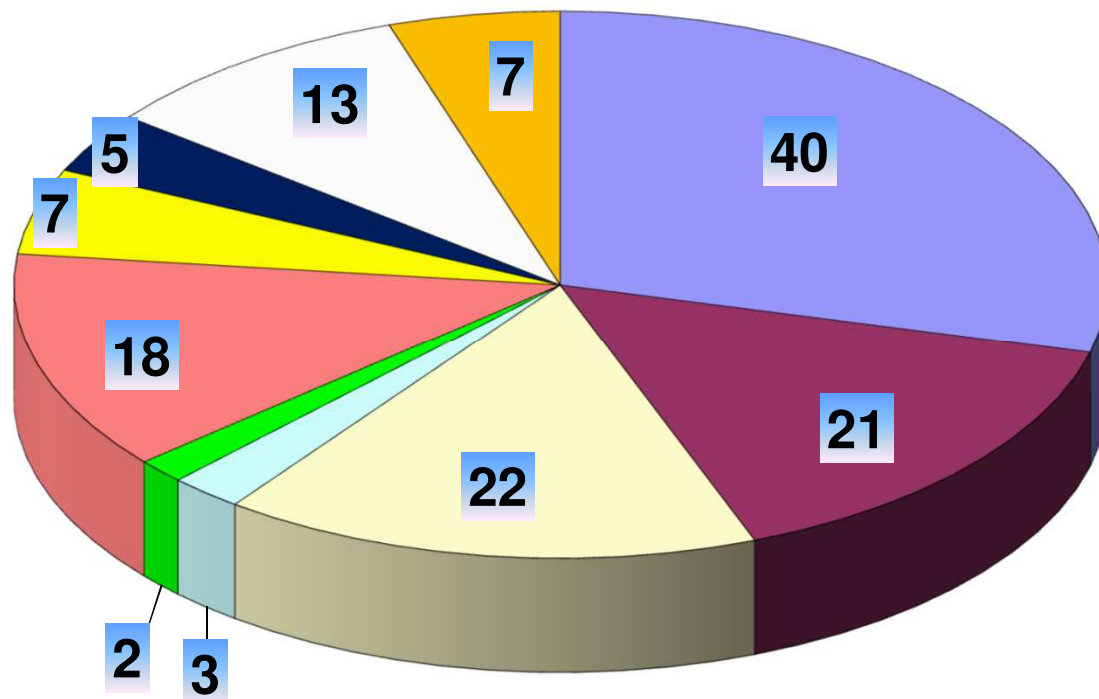

INSCRITS AUX COURSES DU CHT DE NORMANDIE 2017 REPARTITION PAR A.S.K.

- A.S.K.ROUEN 76
- ST PIERRE SUR DIVES
- K.61
- CIRCUIT DE LA HAGUE
- CiRCUIT DU PARC
- ASK LESSAY
- CAEN CABOURG
- CAMBREMONT
- AUTRES
- HORS LNK