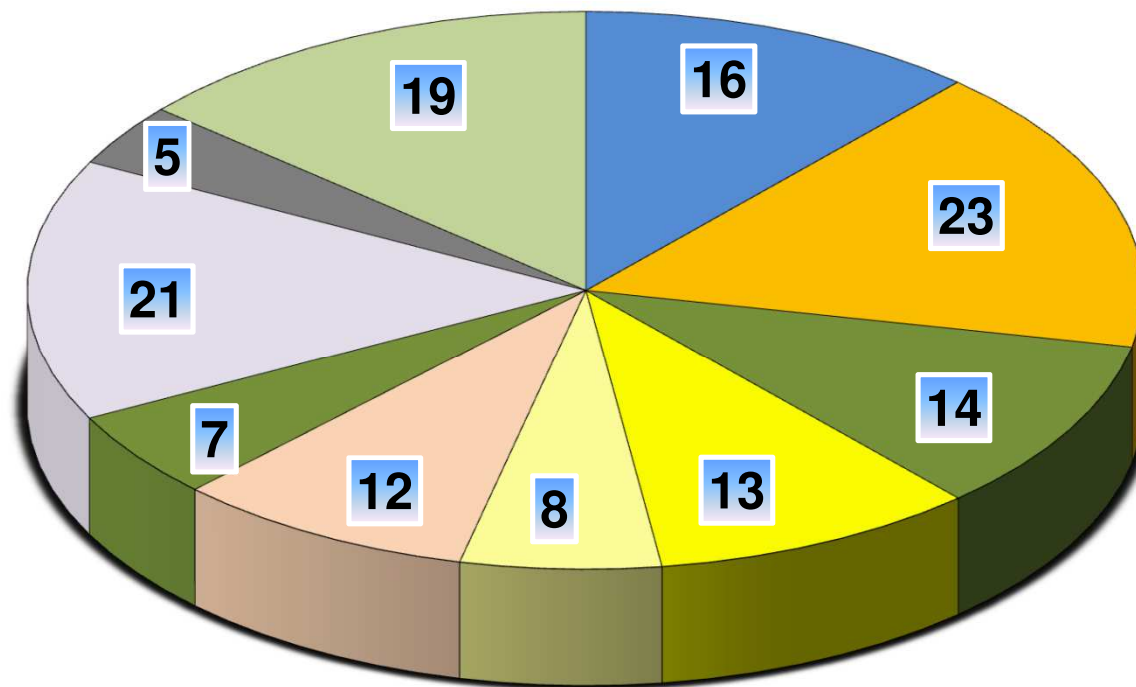

COURSES DU CHT DE NORMANDIE 2017 REPARTITION PAR CATEGORIES

- MIN
- CAD
- NAT
- KZ 2
- KZ M G
- ROTAX
- ROT M
- X 30
- X 30 M
- OPEN